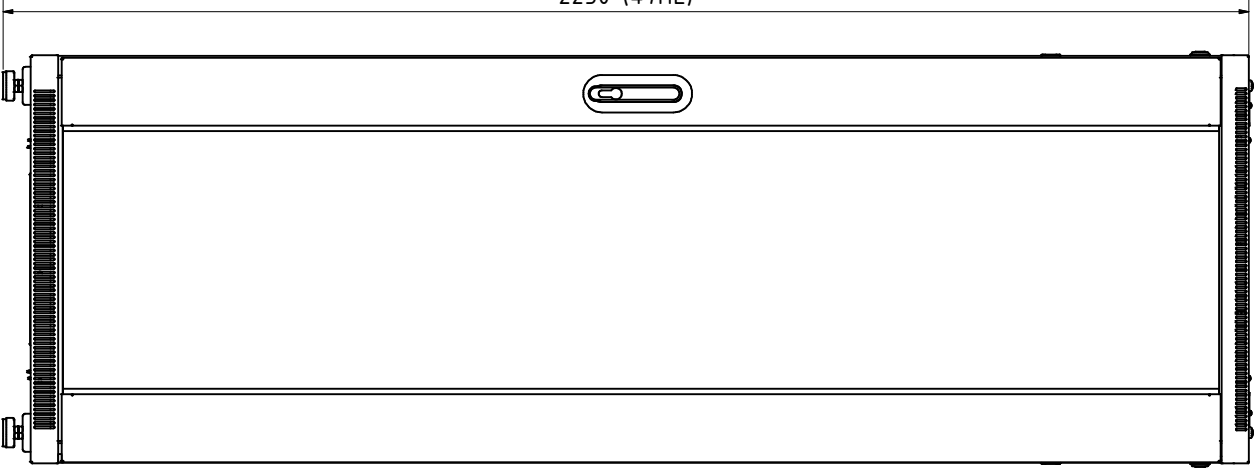

Netzwerkschrank S720

1220 (24HE)
1835 (38HE)
2015 (42HE)
2250 (47HE)

585 (Breite 600)
785 (Breite 800)

600
800

loger