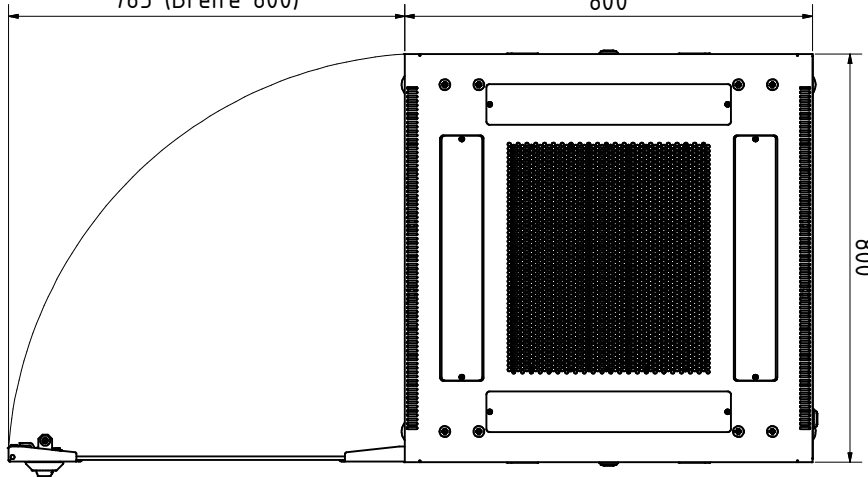

Netzwerkschrank S720

1220 (24HE)
1835 (38HE)
2015 (42HE)
2250 (47HE)

585 (Breite 600)
785 (Breite 800)

600
800

loger