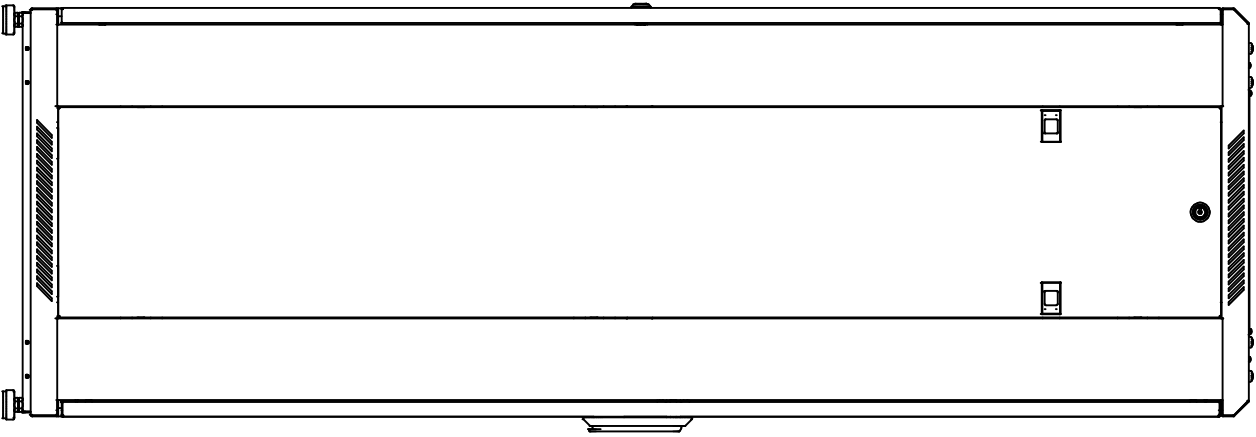

Netzwerkschrank S720

1220 (24HE)
1835 (38HE)
2015 (42HE)
2250 (47HE)

585 (Breite 600)
785 (Breite 800)

600
800

loger